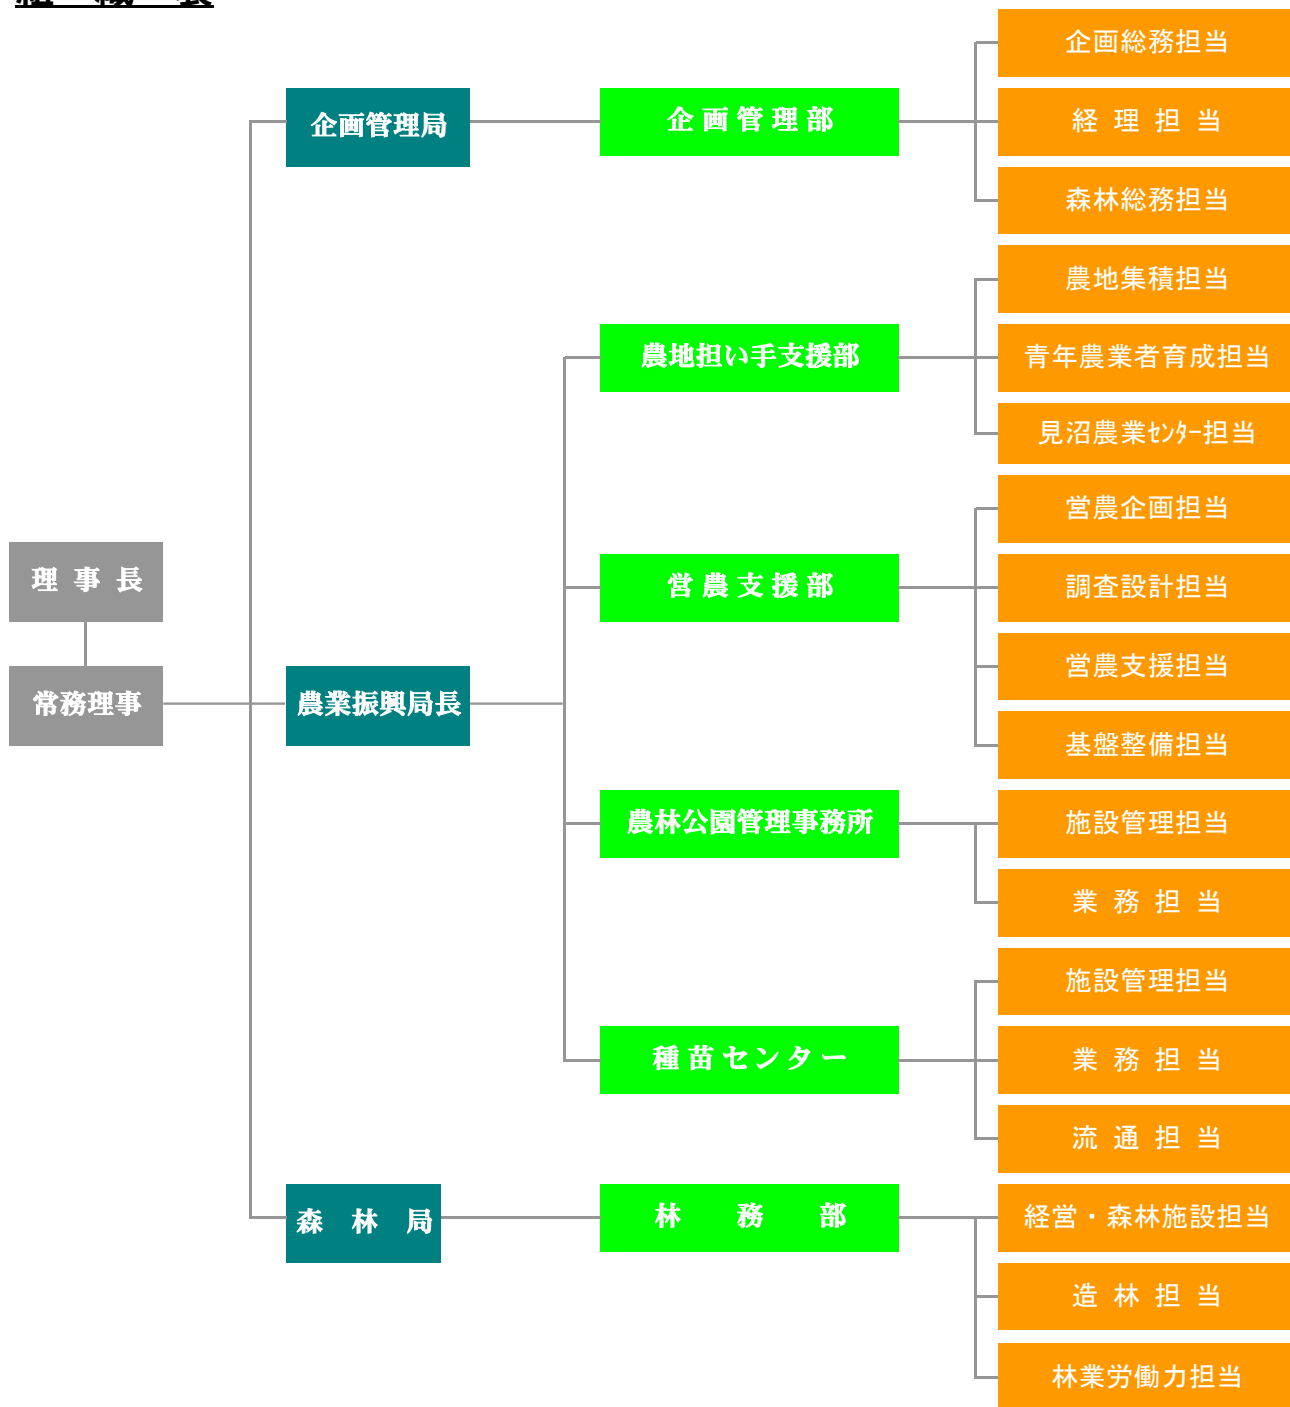

組織表

区 分	常勤役員	職 員	嘱 託
常勤役員	2		
企画管理局		6	2
企画管理局長		(1)	
企画管理部		6	2
農業振興局		26	27
農業振興局長		1	
農地担い手支援部		7	17
営農支援部		5	3
農林公園管理事務所		4	4
種苗センター		9	3
森林局		10	3
森林局長		1	
森林局		9	3
合 計	2	42	32

※うち県から派遣14名、団体から派遣1名

※企画管理局長は、常務理事が兼務