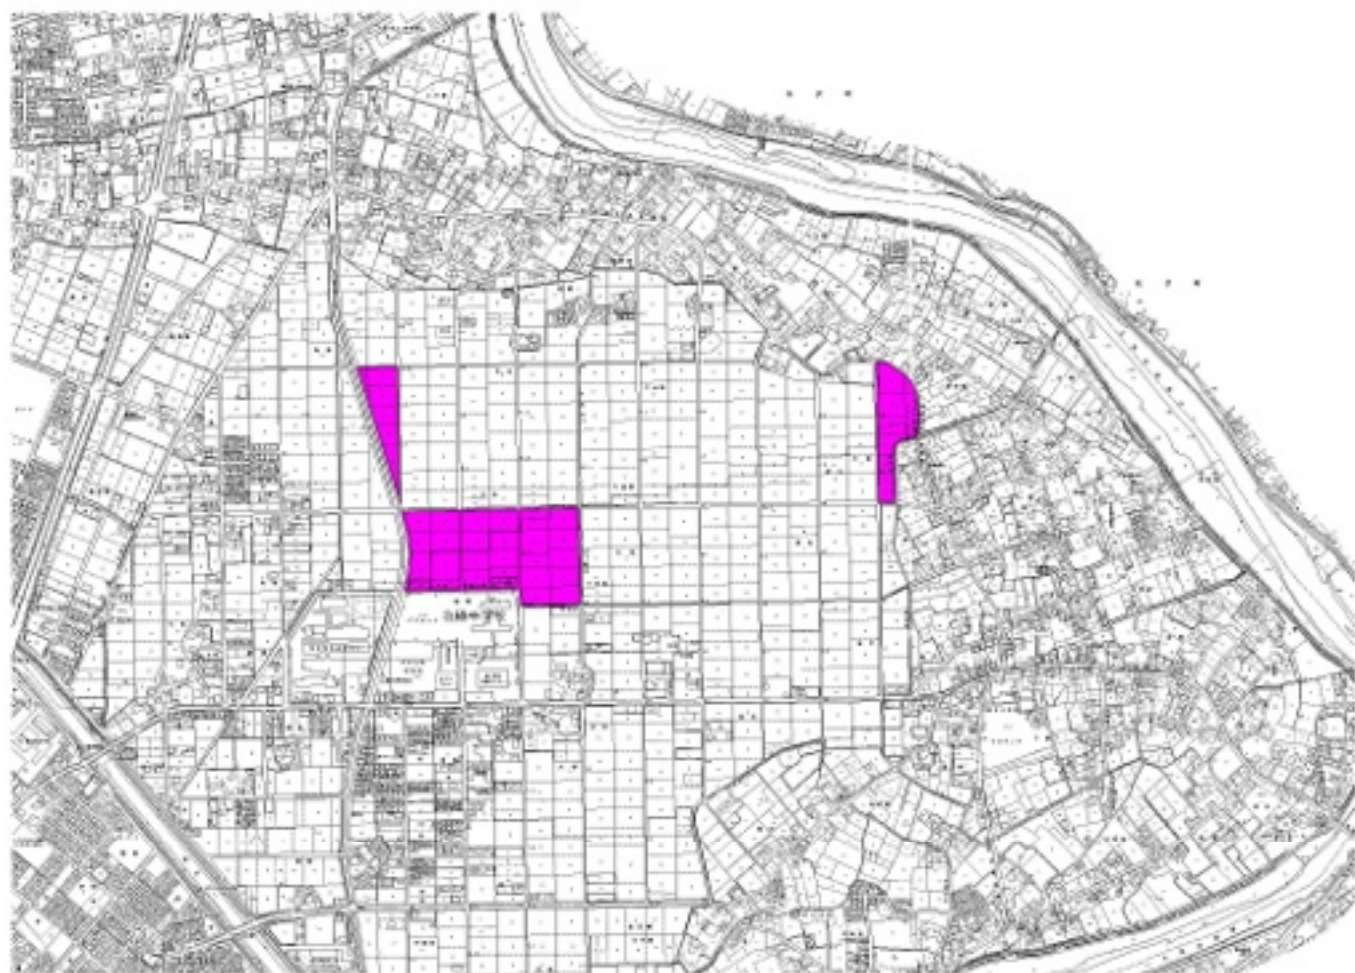

位置図

事業名	公社営埼玉型ほ場整備事業		
工事名	1越谷第101号農地耕作条件改善工事		
図面の名称	位置図		
図面番号	1-1	縮尺	Free

位置図

西新井・北後谷工区

事業名	公社堂埜玉型ほ場整備事業		
工事名	1越谷第101号農地耕作条件改善工事		
図面の名称	位 置 図		
図面番号	1-2	地尺	Free
公益社団法人埜玉県農林公社			

位置図

船渡(第2期)工区

事業名	公社當地玉型ほ場整備事業		
工事名	1越谷第101号農地耕作条件改善工事		
図面の名称	位 置 図		
図面番号	1-3	縮尺	Free
公益社団法人埼玉県農林公社			