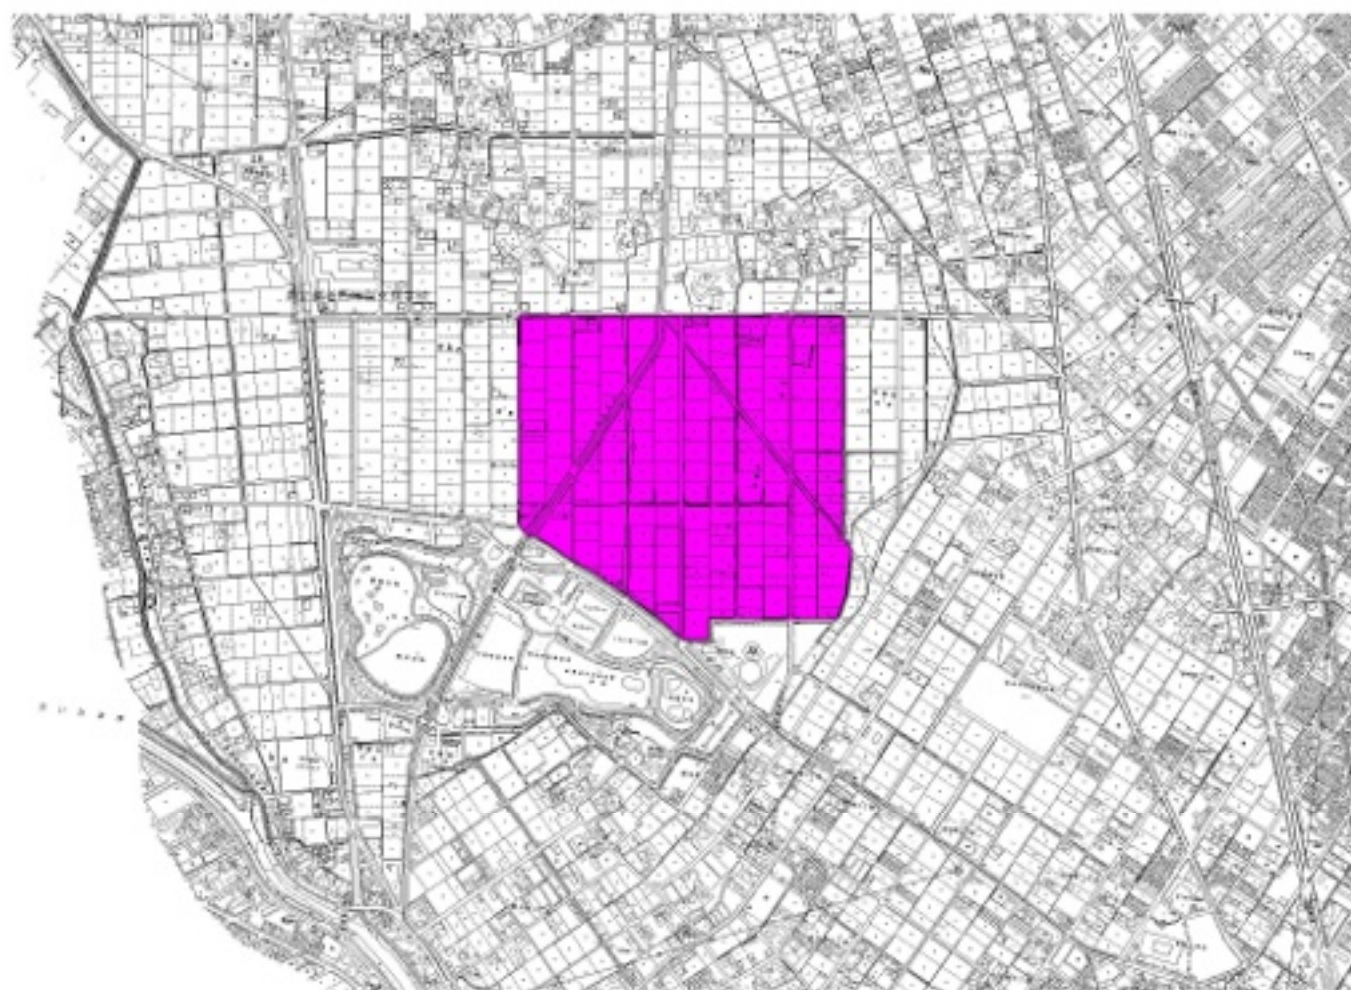

位置図

事業名	公社営埼玉型ほ場整備事業		
工事名	1越谷第101号農地耕作条件改善工事		
図面の名称	位置図		
図面番号	1-1	縮尺	Free

位置図

西新井・北後谷工区

事業名	公社堂埜玉型ほ場整備事業		
工事名	1越谷第101号農地耕作条件改善工事		
図面の名称	位 置 図		
図面番号	1-2	地尺	Free
公益社団法人埜玉県農林公社			

位置図

船渡(第2期)工区

事業名	公社當地玉型ほ場整備事業		
工事名	1越谷第101号農地耕作条件改善工事		
図面の名称	位 置 図		
図面番号	1-3	縮尺	Free
公益社団法人埼玉県農林公社			