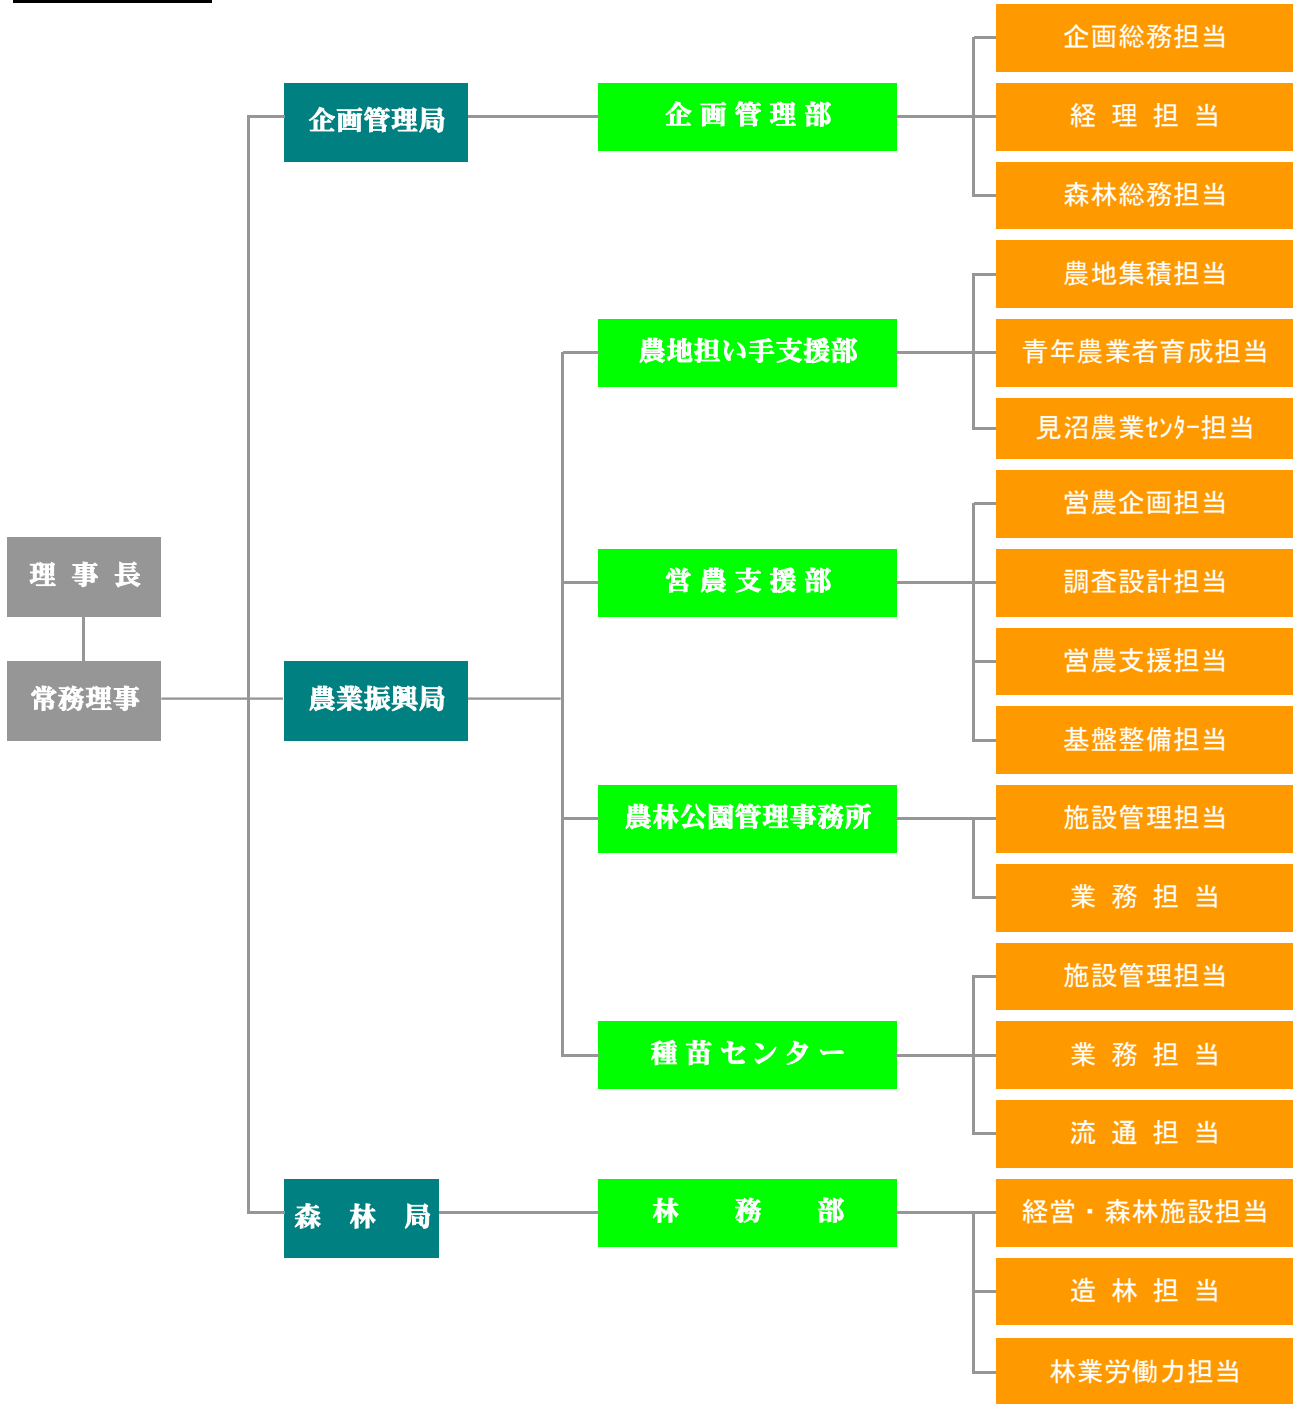

組織表

区 分	常勤役員	職 員	嘱 託
常勤役員	2		
企画管理局		7	2
企画管理局長		1	
企画管理部		6	2
農業振興局		28	31
農業振興局長		1	
農地担い手支援部		10	19
営農支援部		5	3
農林公園管理事務所		3	5
種苗センター		9	4
森林局		8	4
森林局長		(1)	
林務部		8	4
合 計	2	43	37

※うち県から派遣13名、団体から派遣1名

※森林局長は、常務理事が兼務