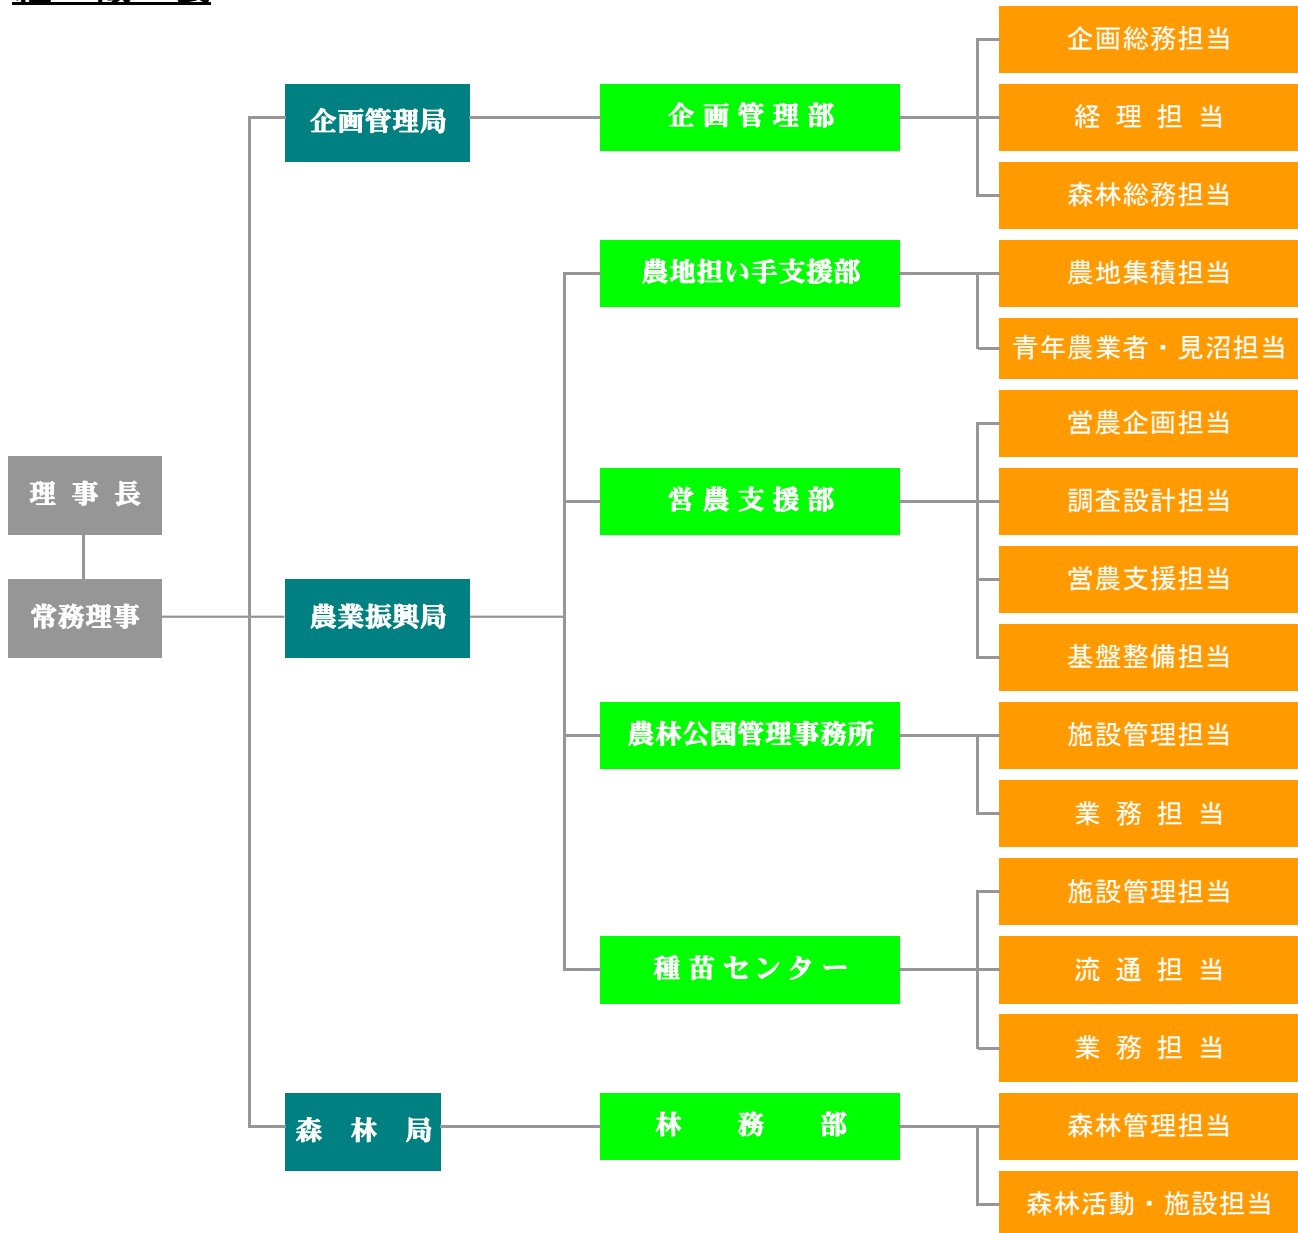

組織表

区 分	常勤役員	職 員	嘱 託
常勤役員	2		
企画管理局		8	1
企画管理局長		1	
企画管理部		7	1
農業振興局		27	25
農業振興局長		(1)	
農地担い手支援部		8	14
営農支援部		7	3
農林公園管理事務所		3	5
種苗センター		9	3
森林局		9	3
森林局長		1	
林務部		8	3
合 計	2	44	29

※うち県から派遣13名、団体から派遣1名

※農業振興局長は、常務理事が兼務