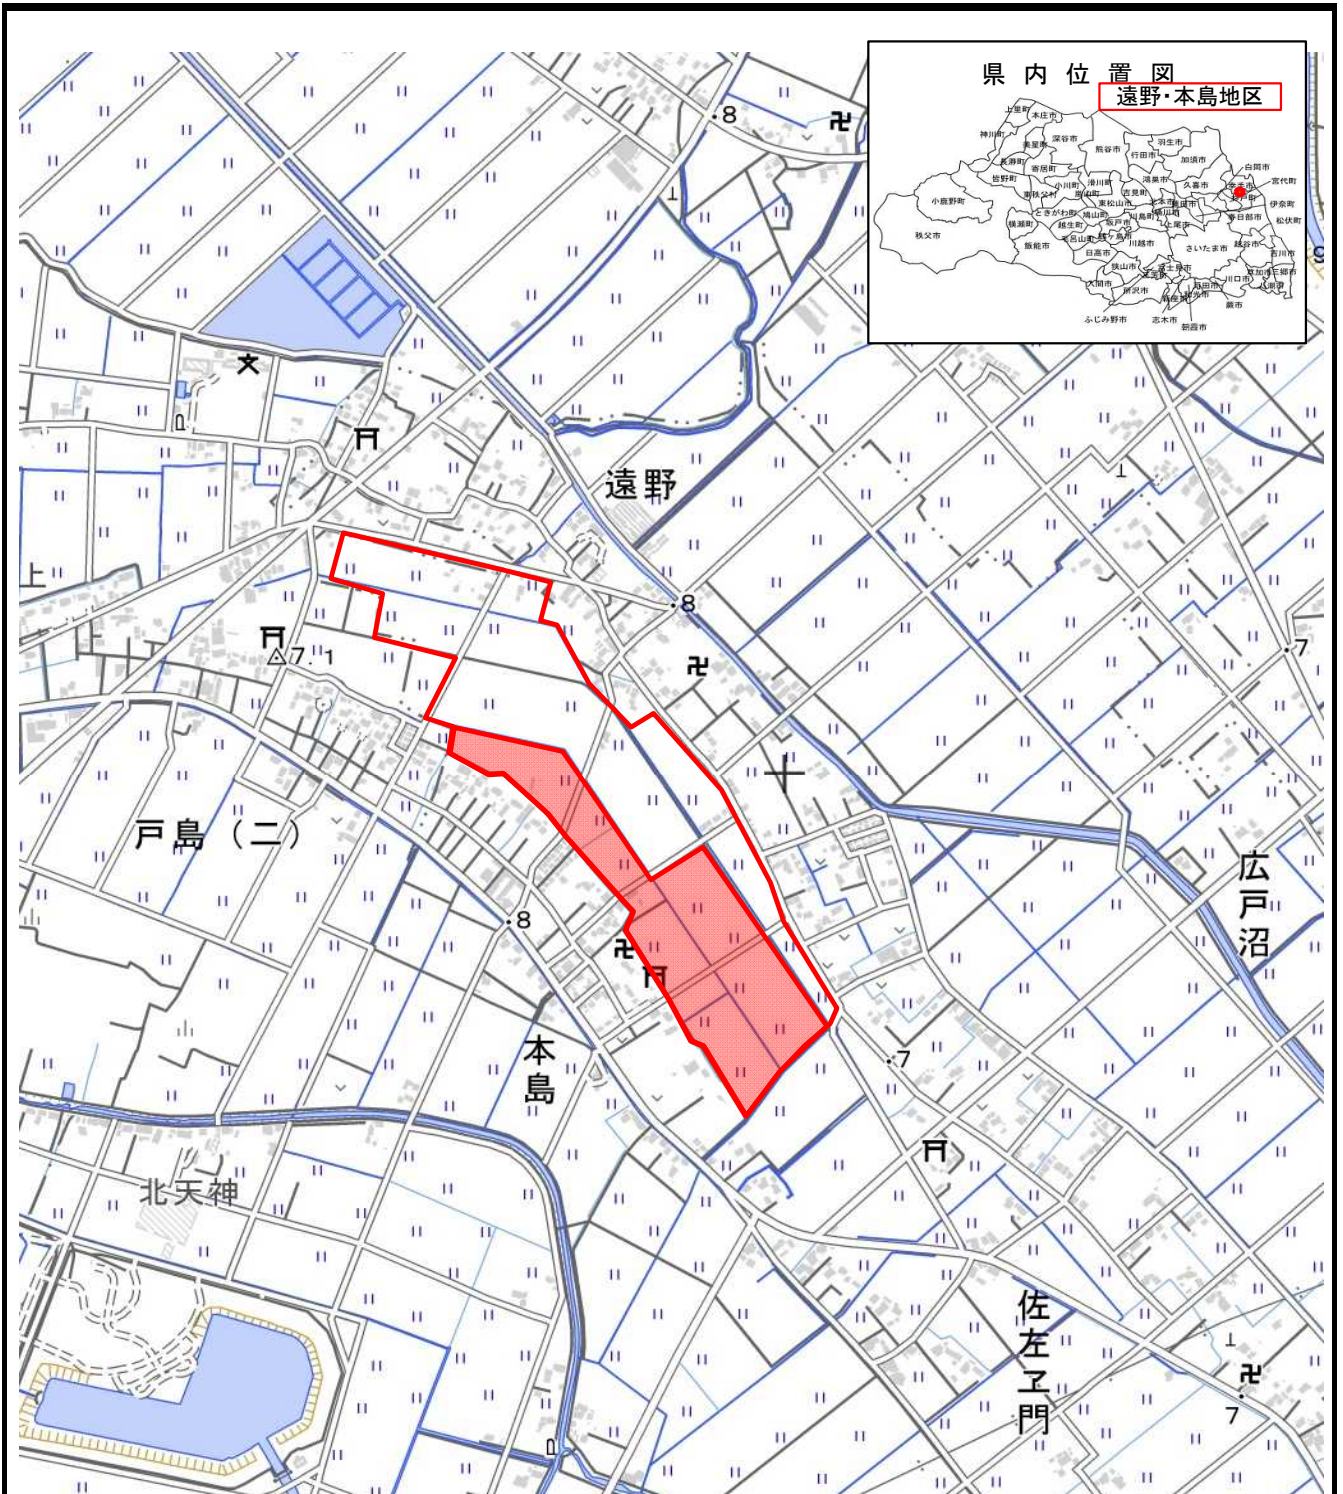

# 公社営農地耕作条件改善事業 遠野・本島地区 位置図

事業名	公社営農地耕作条件改善事業		
工事名	5遠本第101号畦畔撤去及び均平整地工事		
図面の名称	位置図		
図面番号	1	縮尺	Free
公益社団法人埼玉県農林公社			