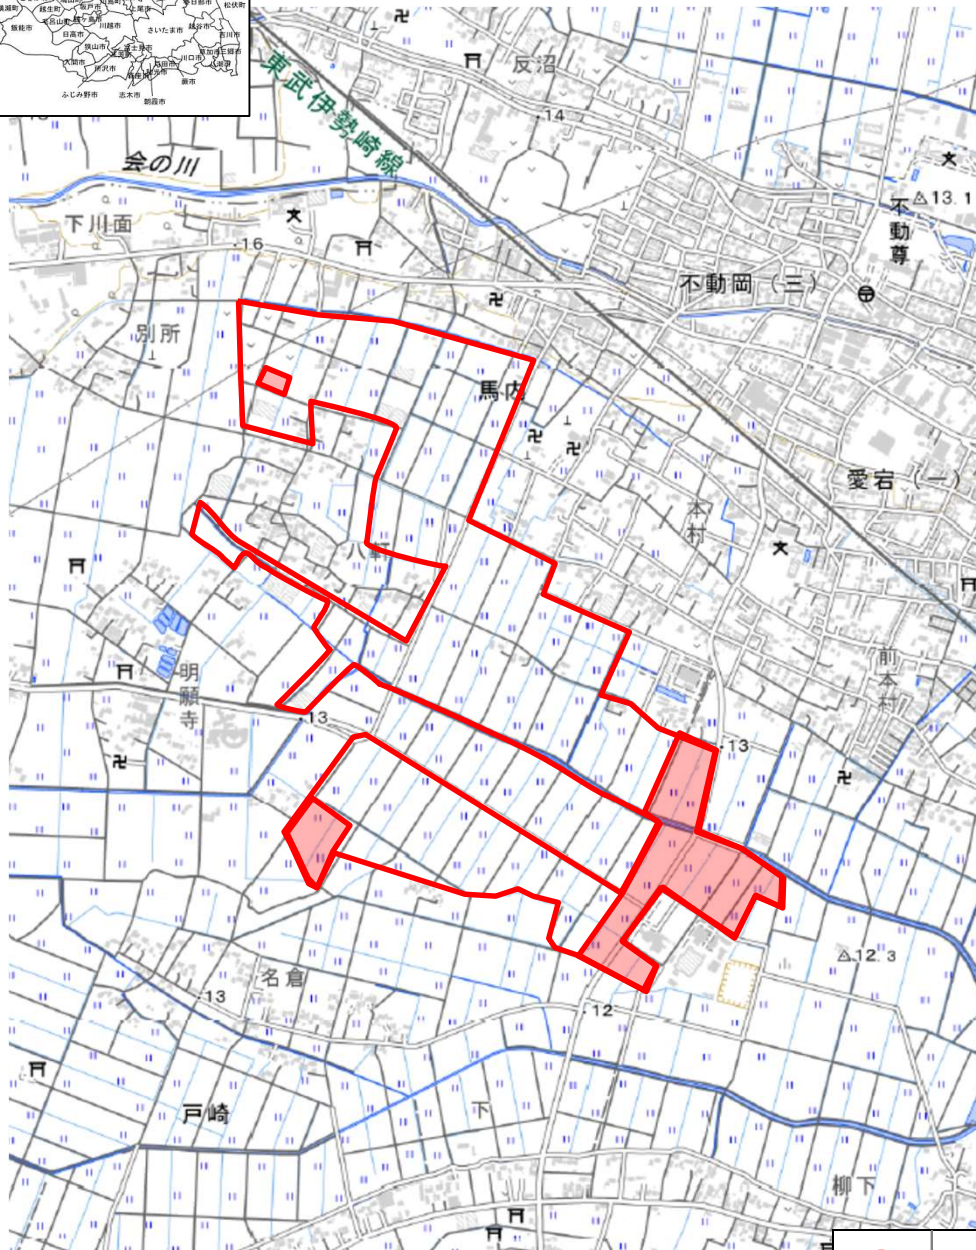

公社営農地耕作条件改善事業 馬内地区 位置図

○ 施工箇所

事業名	公社営農地耕作条件改善事業		
工事名	5馬内第301号 畦畔撤去及び付帯工事		
図面の名称	位置図		
図面番号	1	縮尺	Free
公益社団法人埼玉県農林公社			