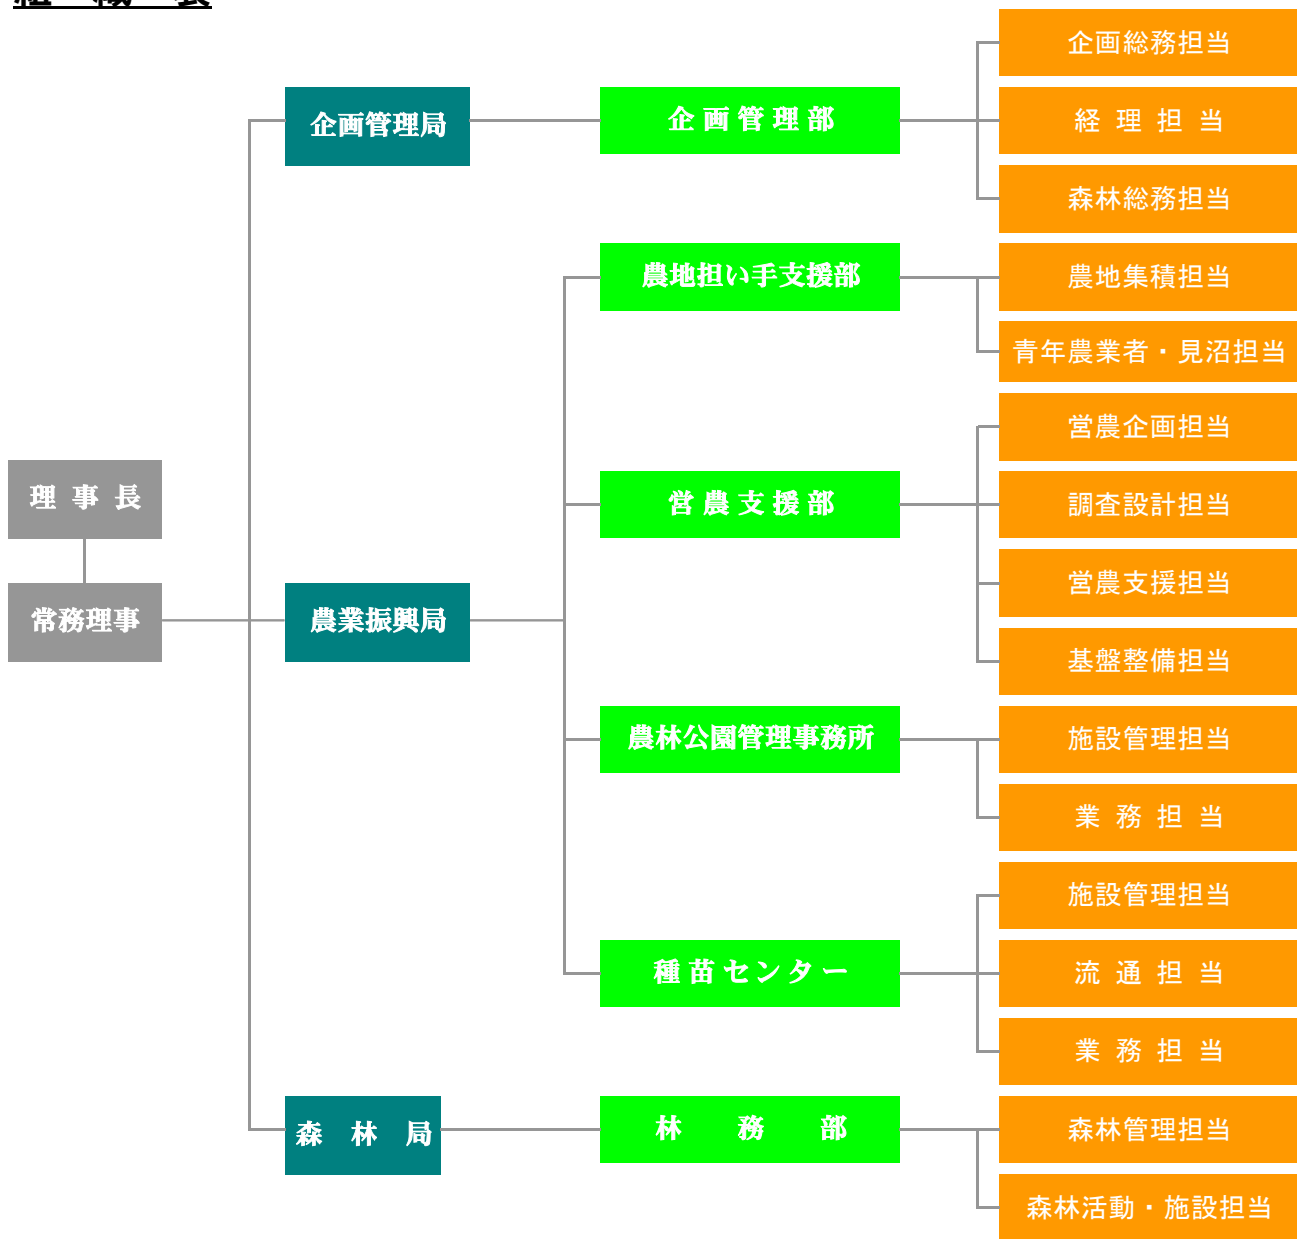

組 織 表

区 分	常勤役員	職 員	嘱 託
常勤役員	2		
企画管理局		8	1
企画管理局長		1	
企画管理部		7	1
農業振興局		27	30
農業振興局長		1	
農地担い手支援部		9	16
営農支援部		6	5
農林公園管理事務所		3	5
種苗センター		8	4
森林局		8	4
森林局長		(1)	
林務部		8	4
合 計	2	43	35

※うち県から派遣13名、団体から派遣1名

※森林局長は、常務理事が兼務